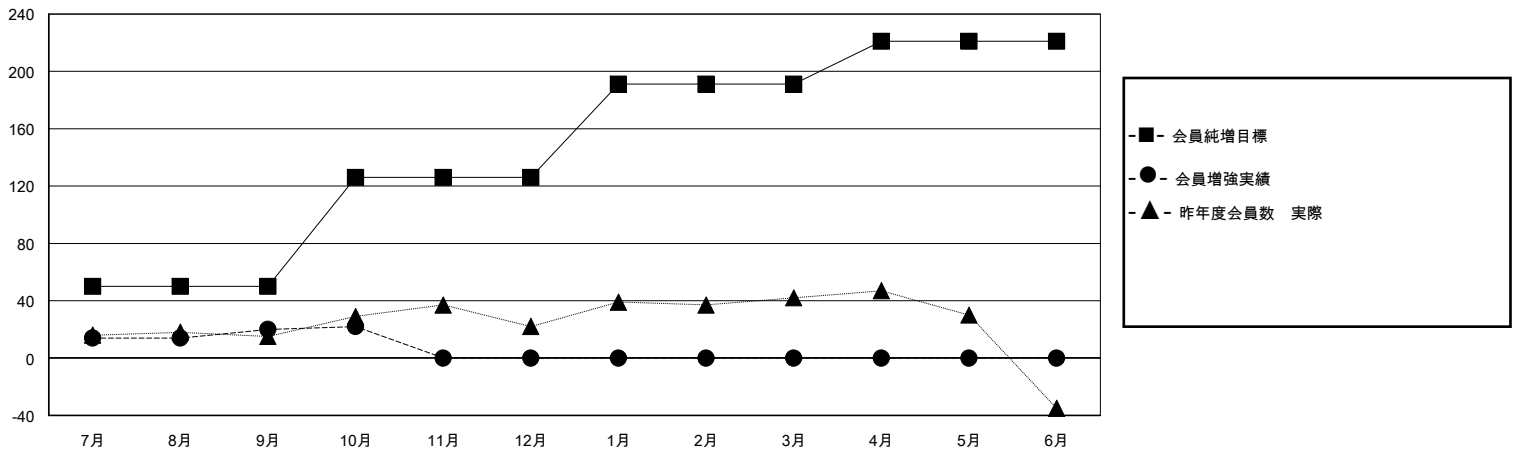

# MONTHLY MEMBERSHIP PROGRESS REPORT

District 337 B

Results as of: 10/31/2024

GMT:

地域 JAPAN

GMT会則地域

クラブ				名			
結果: 2024-2025				結果: 2024-2025			
四半期	新クラブ目標	新クラブ	解散クラブ	四半期	会員純増目標	会員増強実績	退会者(転籍を含む)実際
7月/8月/9月	0	0	0	7月/8月/9月	50	54	33
10月/11月/12月	1	0	0	10月/11月/12月	76	5	3
1月/2月/3月	0	0	0	1月/2月/3月	65	0	0
4月/5月/6月	0	0	0	4月/5月/6月	30	0	0

新クラブ目標及び実績累計

会員目標及び実績累計

解散クラブ: 0

29 CLUBS OF 58 一名以上の新会員を登録

男女別

男性 1,743 (81.83%)  
女性 387 (18.17%)

退会者

物故会員	7
クラブ解散	0
その他	28
合計	35